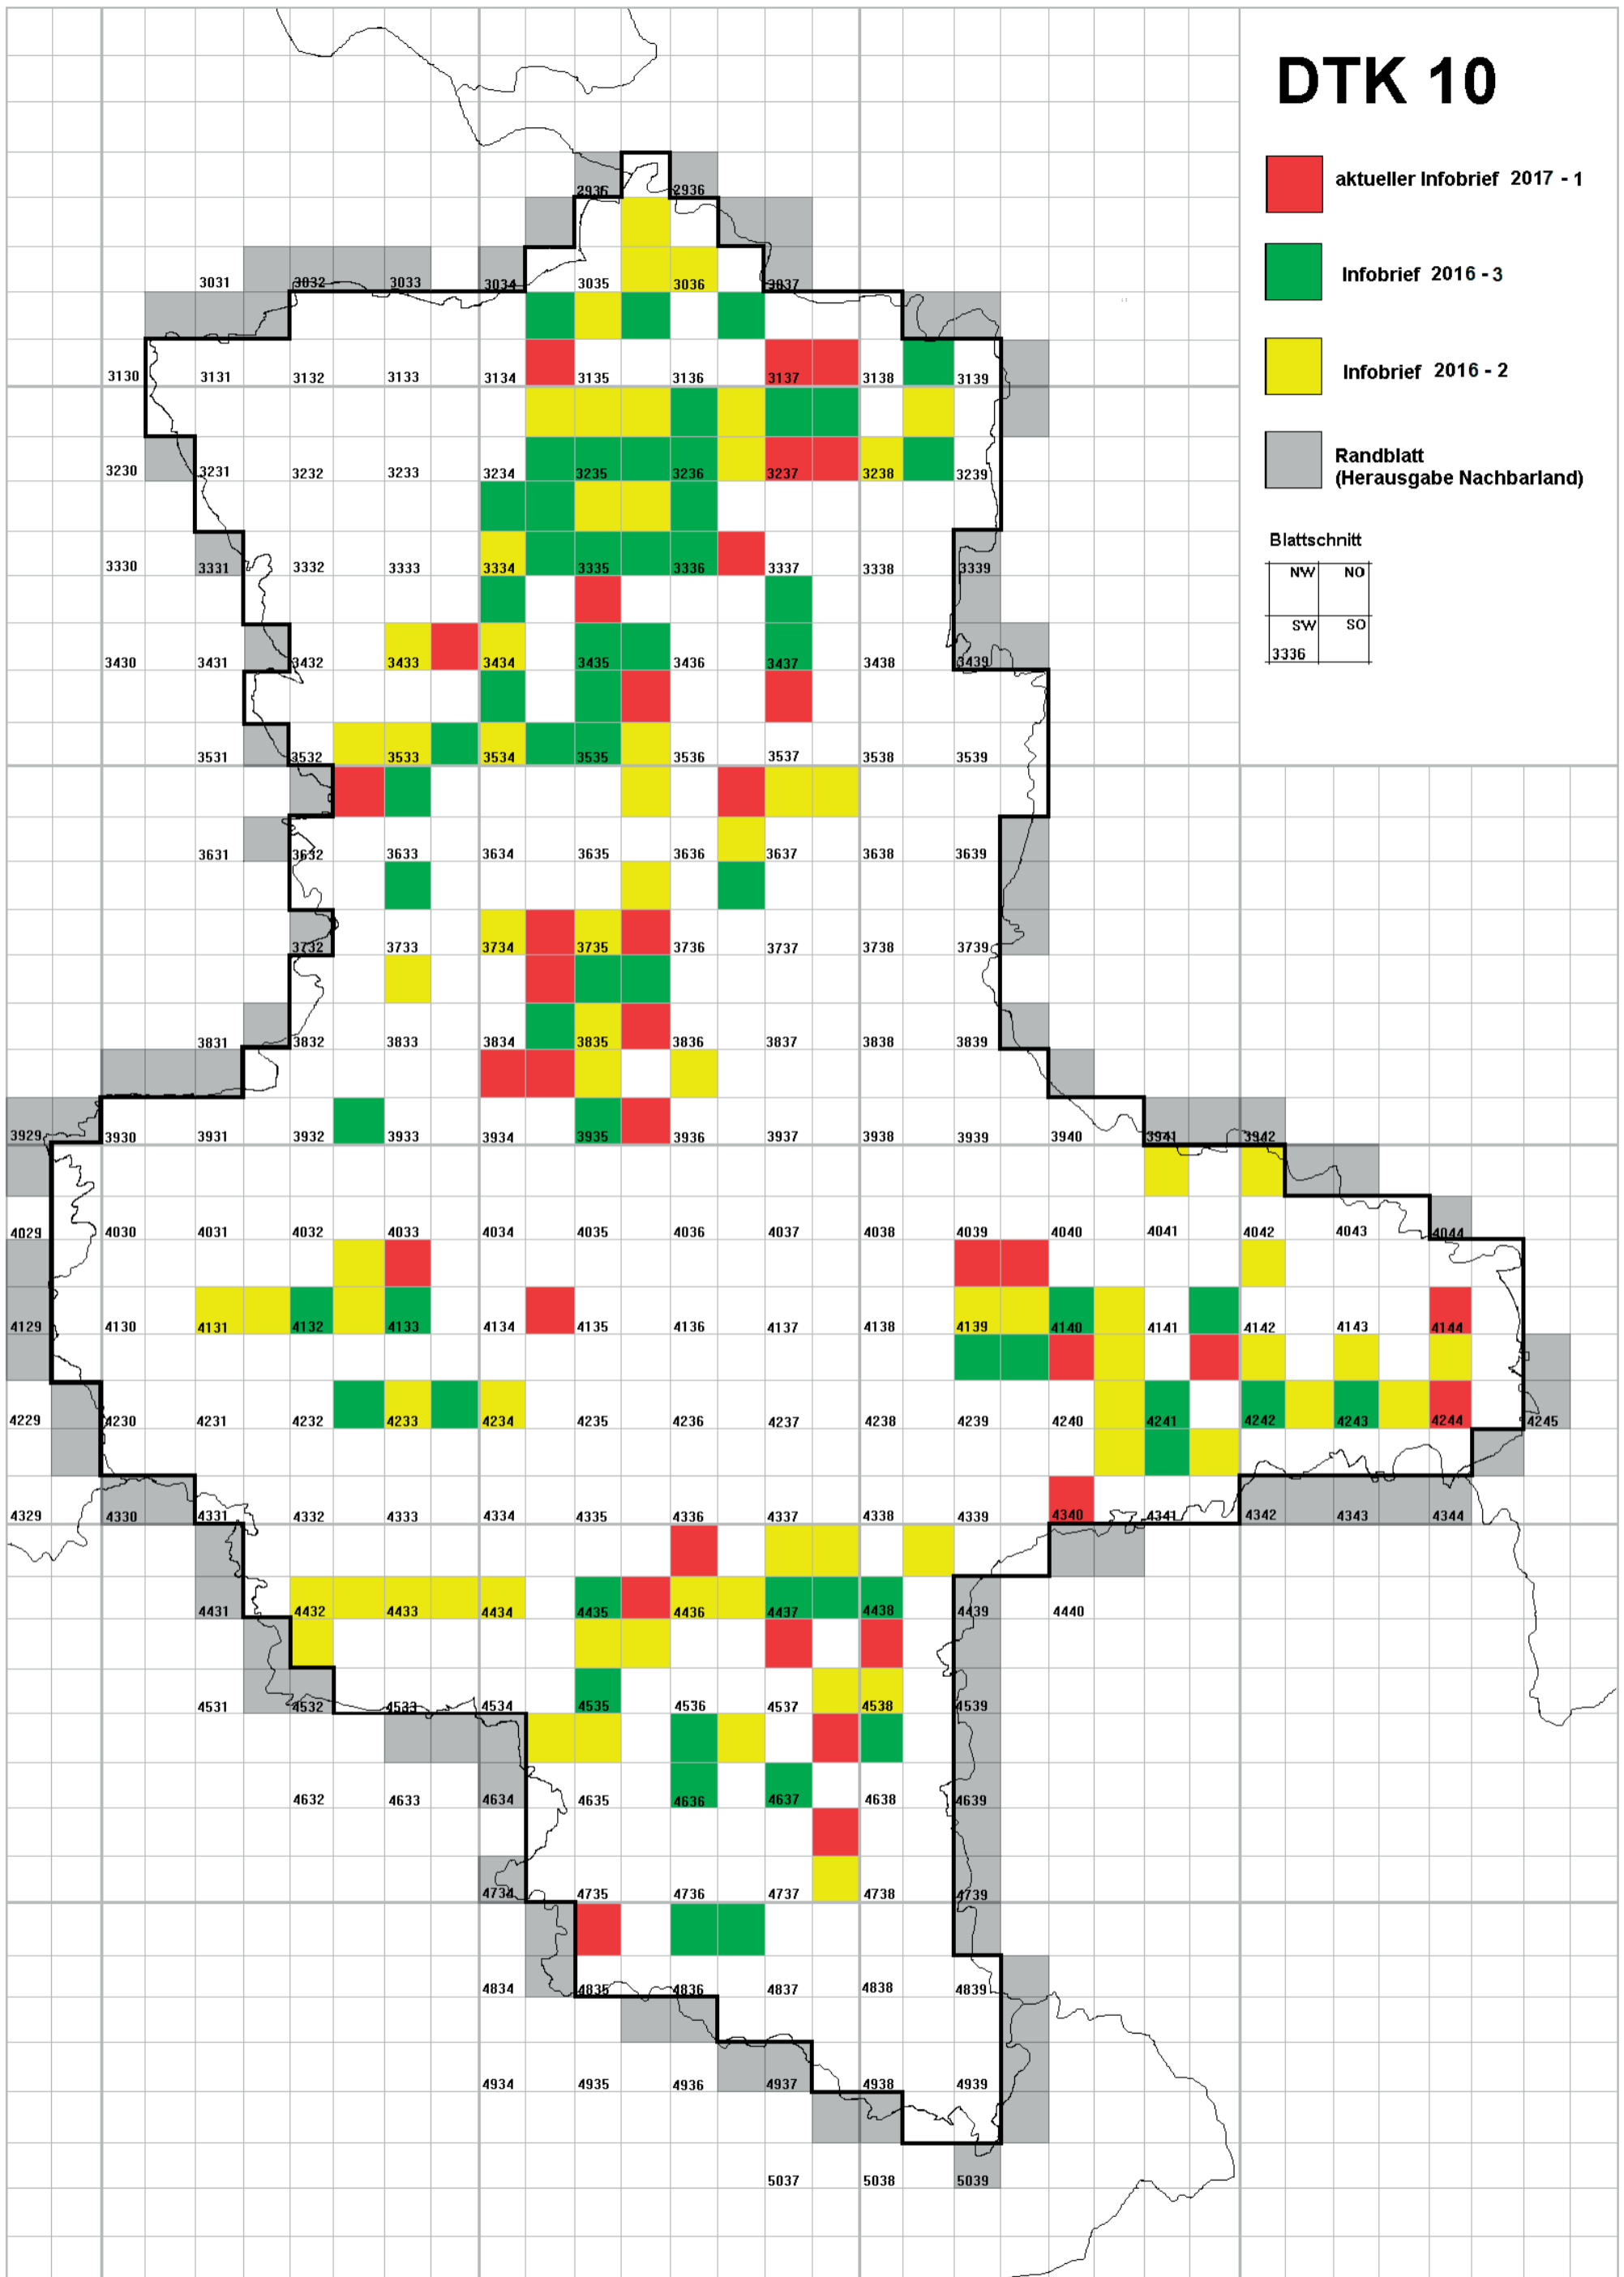

11°00'

12°00'

13°00'

53°00'

53°00'

DTK 10

- aktueller Infobrief 2017 - 1
- Infobrief 2016 - 3
- Infobrief 2016 - 2
- Randblatt (Herausgabe Nachbarland)

Blattschnitt

NW	NO
SW	SO
3336	

52°00'

52°00'

51°00'

51°00'

11°00'

12°00'

13°00'